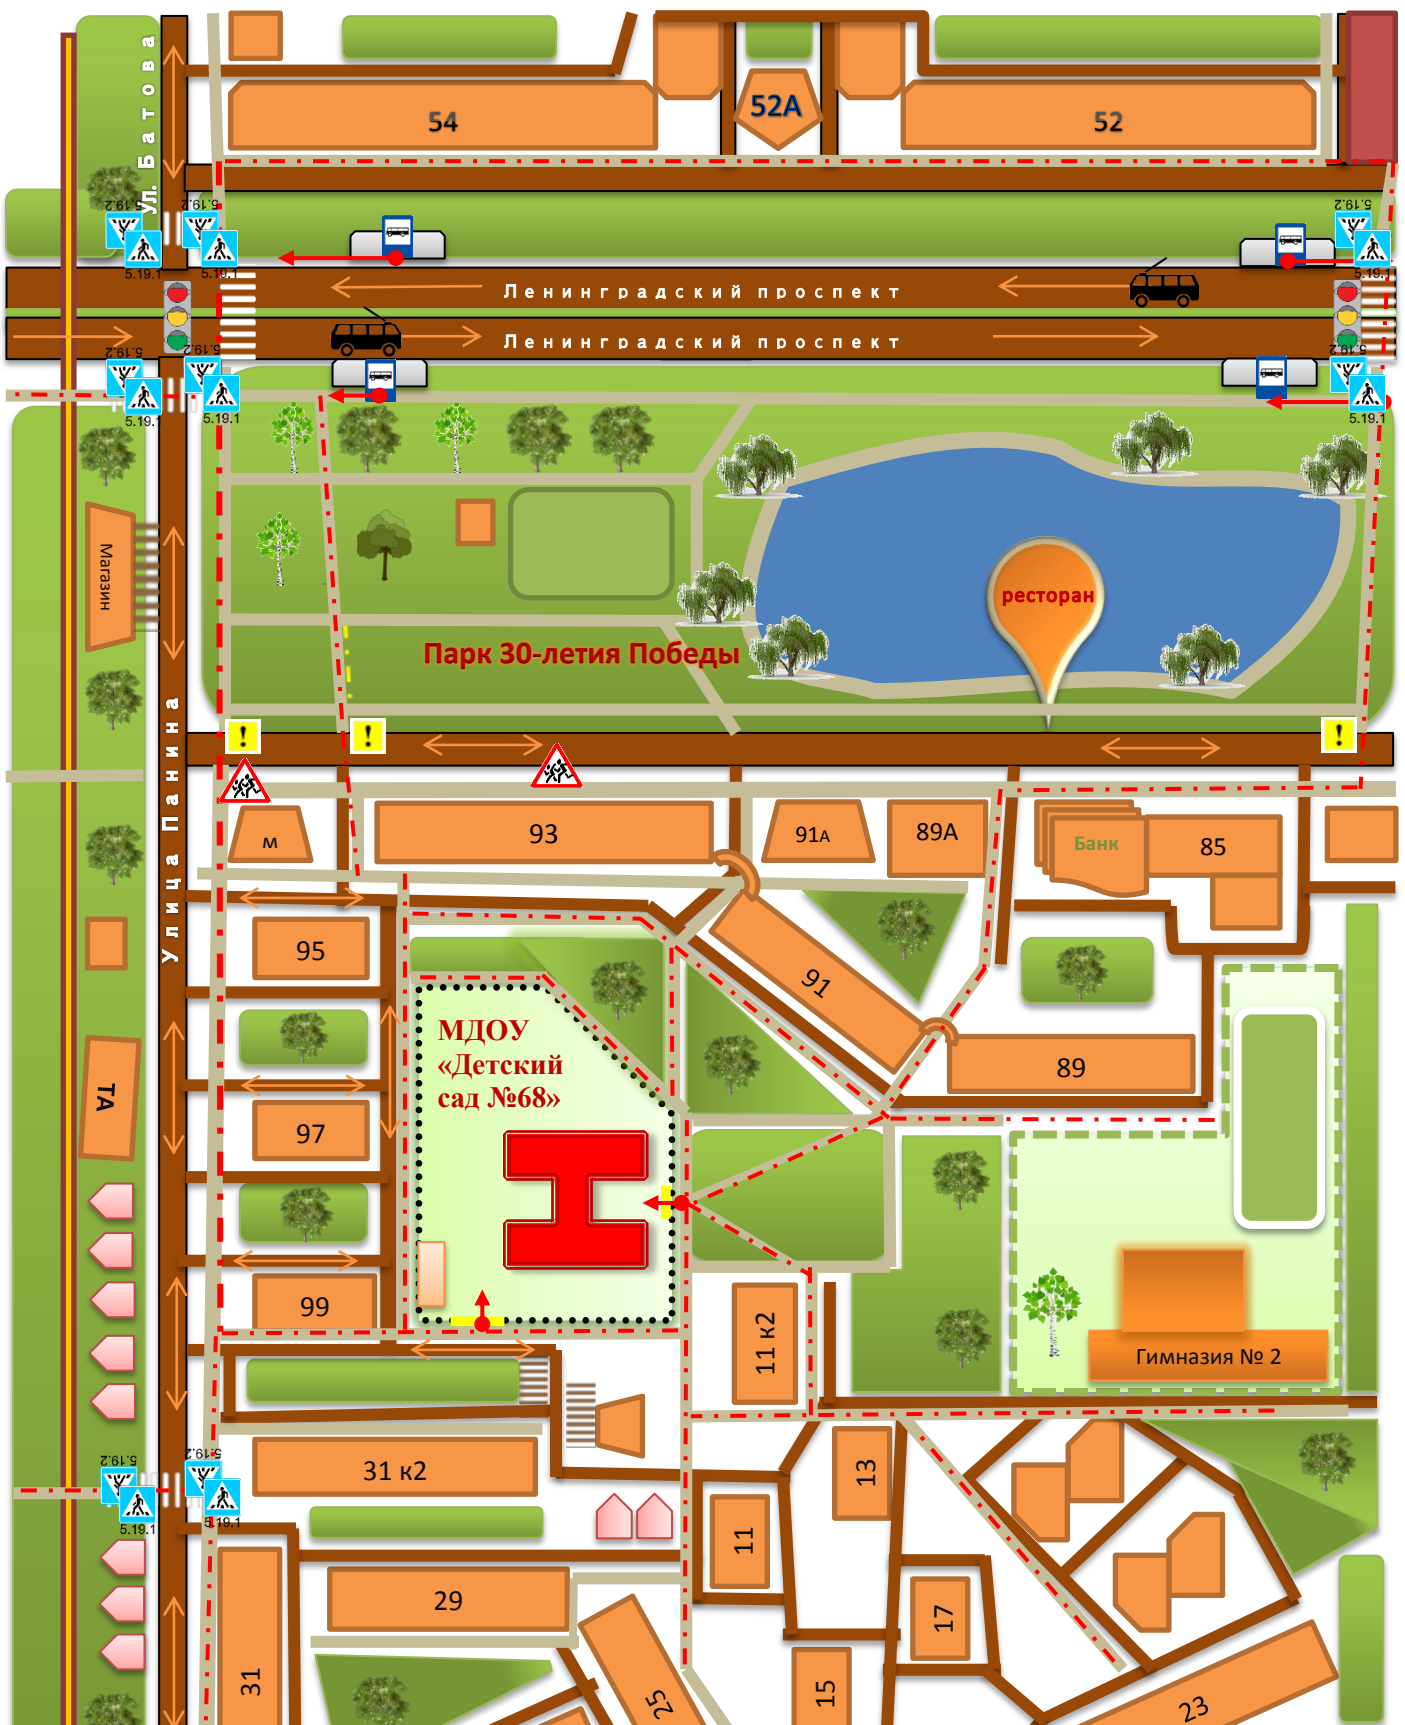

1.1. План-схема безопасного маршрута в МДОУ «Детский сад № 68»

- Условные обозначения:**
- жилая застройка
 - проезжая часть
 - тротуар
 - движение транспортных средств
 - движение обучающихся в (из) дошкольное образовательное учреждение
 - опасные участки перехода дороги (без знаков)
 - 5.19.1
 - 5.19.2